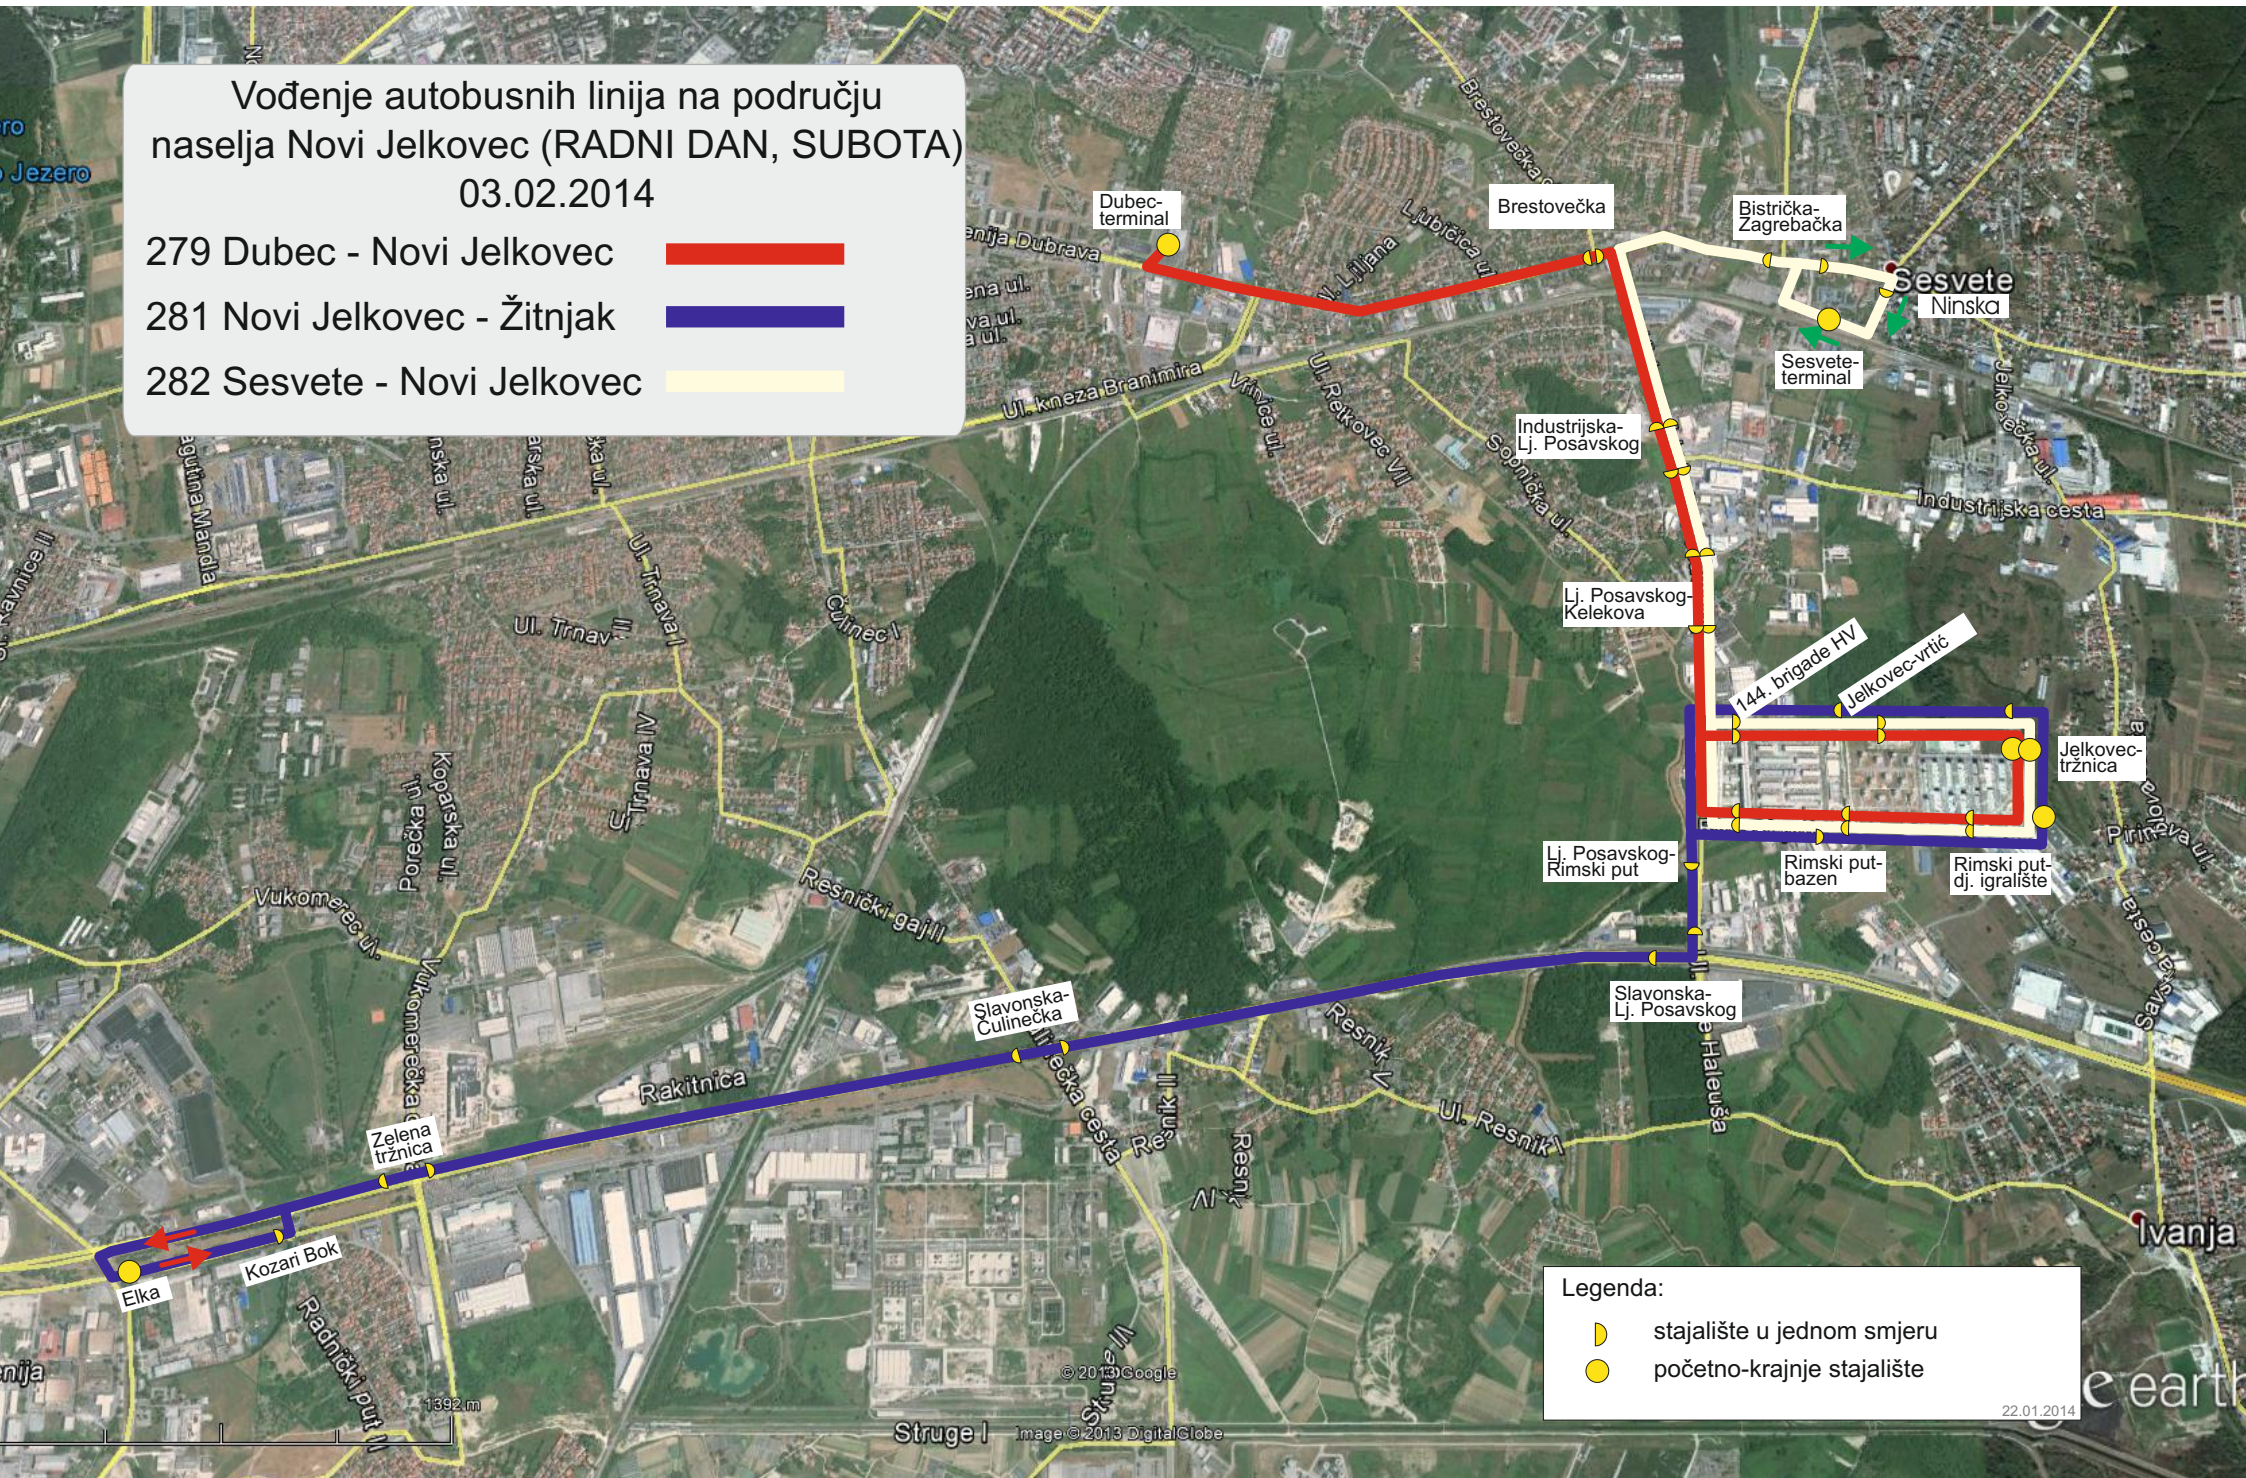

Vođenje autobusnih linija na području  
naselja Novi Jelkovec (RADNI DAN, SUBOTA)  
03.02.2014

- 279 Dubec - Novi Jelkovec █
- 281 Novi Jelkovec - Žitnjak █
- 282 Sesvete - Novi Jelkovec █

Legenda:

- ▾ stajalište u jednom smjeru
- početno-krajnje stajalište