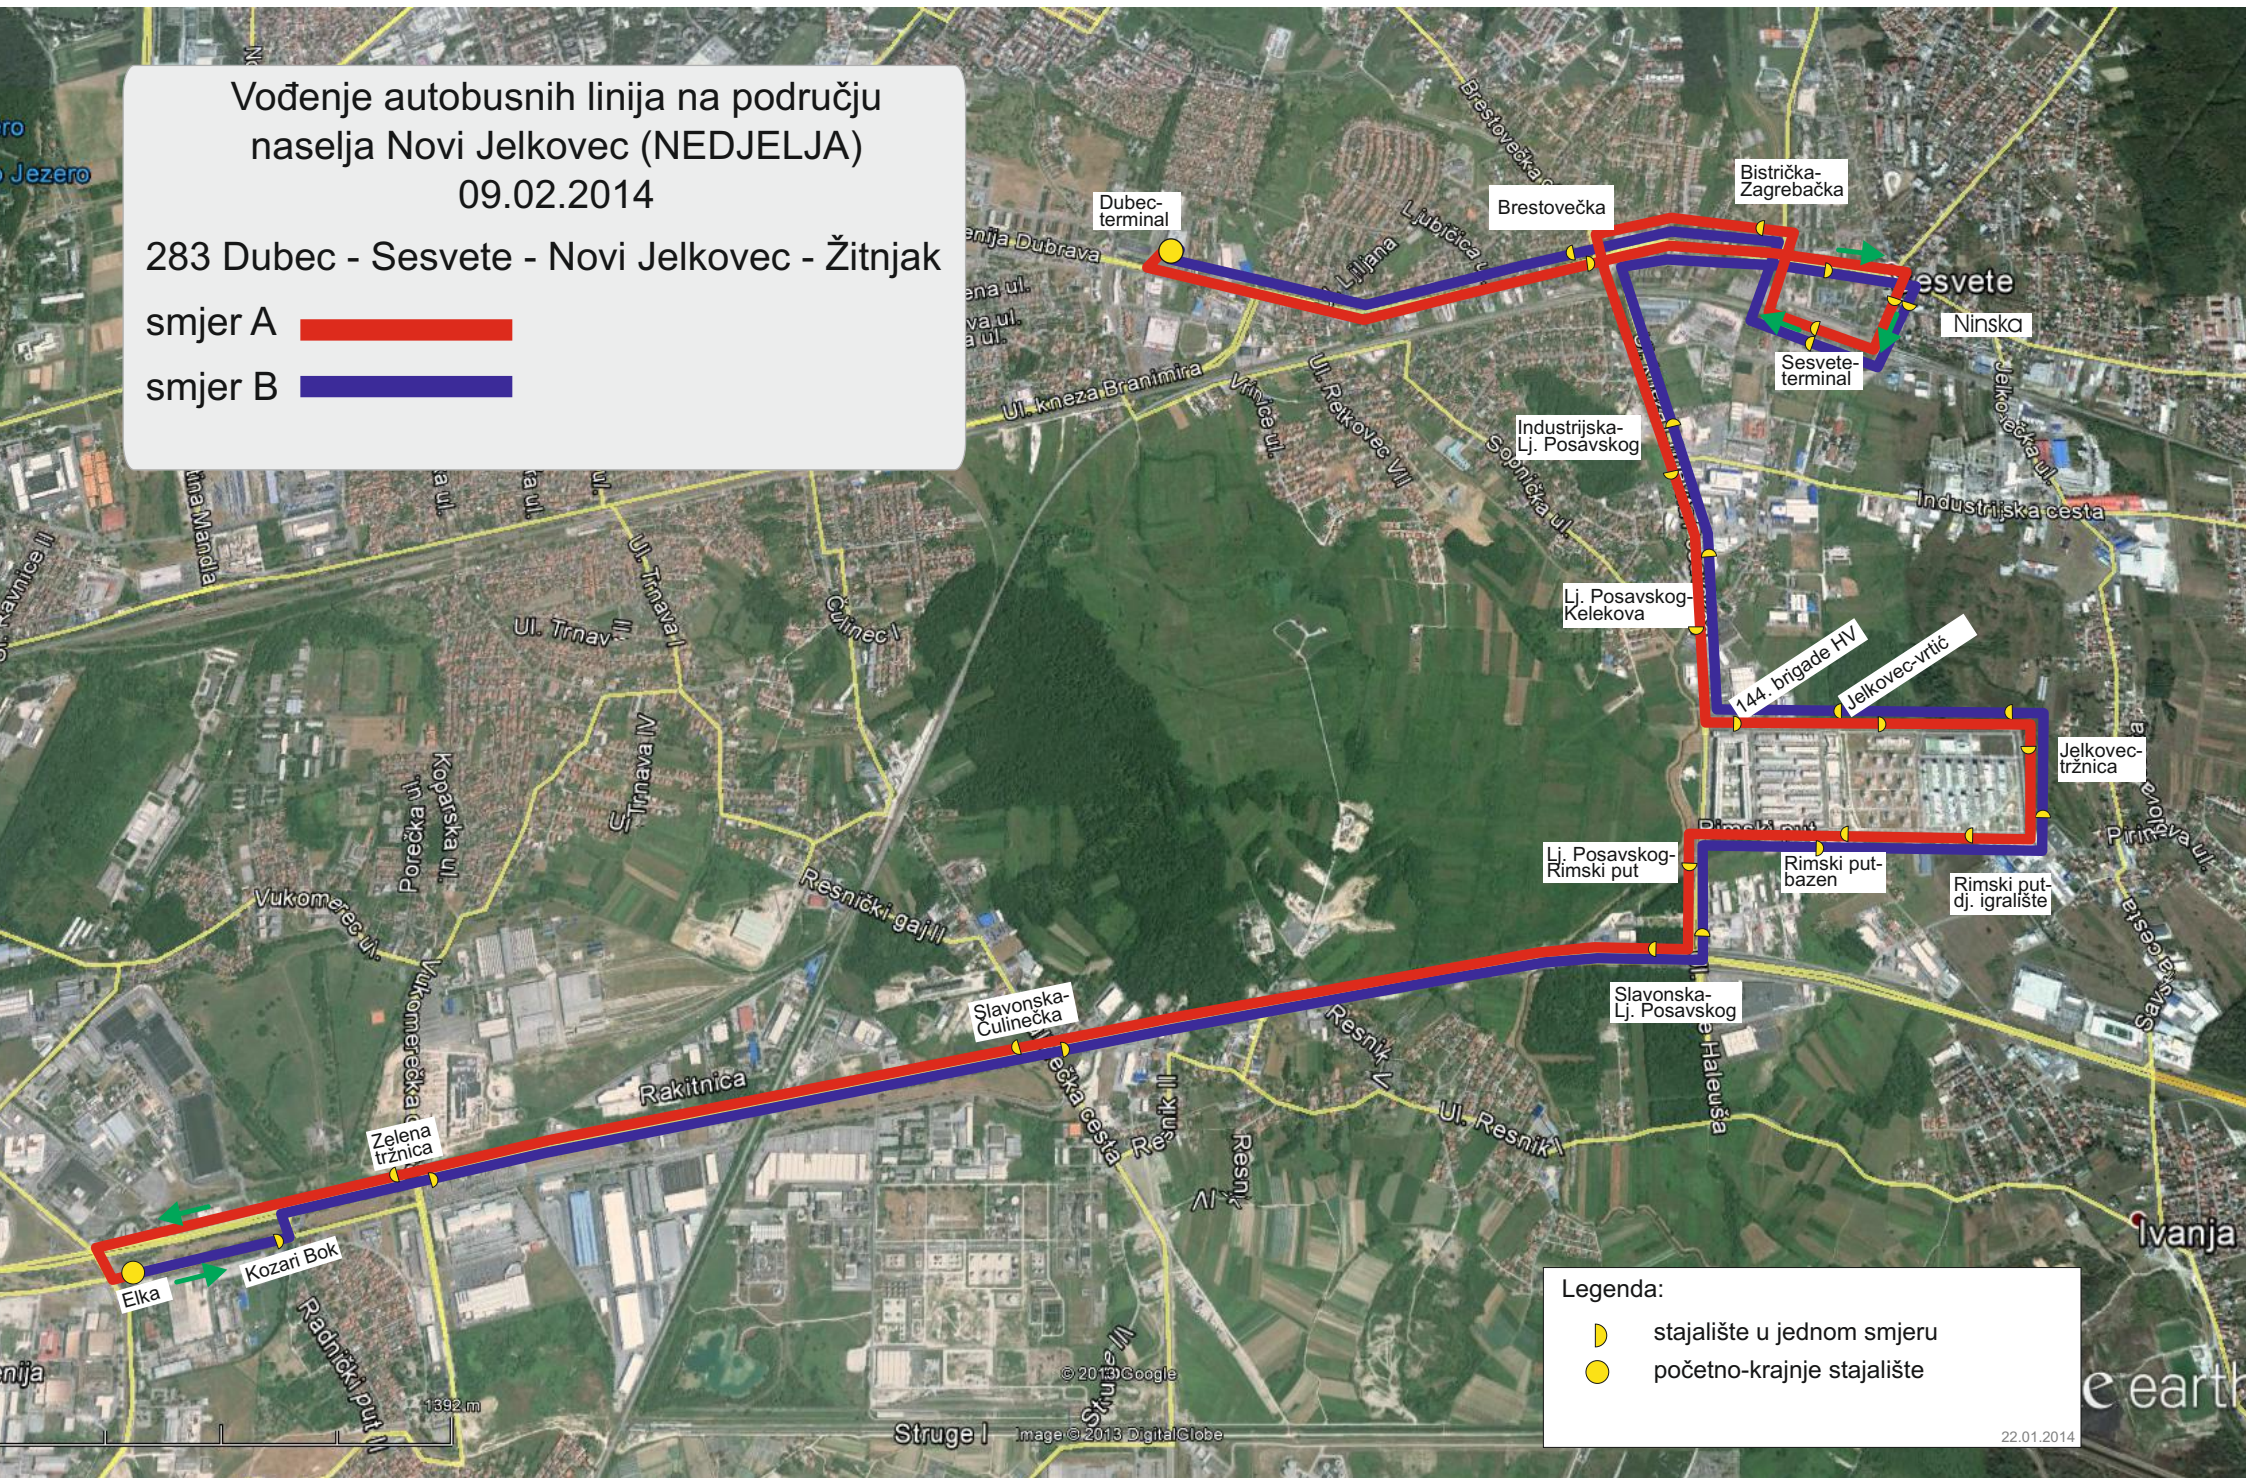

Vođenje autobusnih linija na području  
naselja Novi Jelkovec (NEDJELJA)

09.02.2014

283 Dubec - Sesvete - Novi Jelkovec - Žitnjak

smjer A 

smjer B 

Legenda:

-  stajalište u jednom smjeru
-  početno-krajnje stajalište